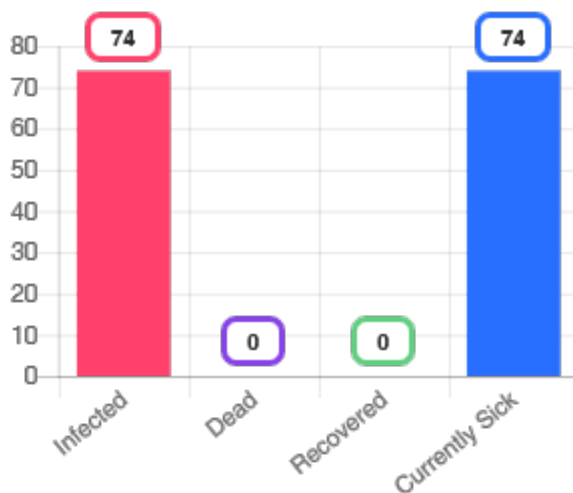

(<https://dete.gr/%cf%80%ce%b1%cf%84%cf%81%ce%b1-%ce%b5%ce%bd%cf%84%ce%bf%cf%80%ce%af%cf%83%cf%84%ce%b7%ce%ba%ce%b5-%ce%bc%cf%89%cf%81%cf%8c-%cf%83%cf%84%ce%b7%ce%bd-%cf%80%ce%bb%ce%b1%ce%b6-%cf%83%cf%84%ce%bf-%cf%83/>)

12 FEB, 2020 - 13:39

<https://dete.gr/%cf%84%cf%81%ce%b1-%ce%ba%ce%b1%ce%b9%cf%81%ce%b9%cf%83%ce%b5-%cf%84%ce%b7-%ce%bd%ce%ad%ce%b1-%cf%87%cf%81%ce%bf%ce%bd%ce%b9%ce%ac-%ce%b7-%cf%83%cf%87%ce%bf%ce%bb%ce%ae/>

16 FEB, 2020 - 14:14

σελίδων- Μια ιστορία που κυλάει με κινηματογραφικούς ρυθμούς (<https://dete.gr/%ce%b7-%ce%bc%cf%85%cf%81%cf%89%ce%b4%ce%b9%ce%ac-%cf%84%ce%bf%cf%85-%ce%b1%cf%87%ce%b9%ce%bd%ce%bf%cf%85-d-%ce%ad%ce%bd%ce%b1-%ce%b2%ce%b9%ce%b2%ce%bb%ce%af%ce%bf-%cf%80%ce%bf%cf%85-%cf%83%ce%b5/>)

-
-
-
-
-
6 MAP, 2020 - 12:05

COVID-19 ΕΛΛΑΔΑ

TOLL | GREECE

Last update 10 minutes ago • [coronavirus.app](#)