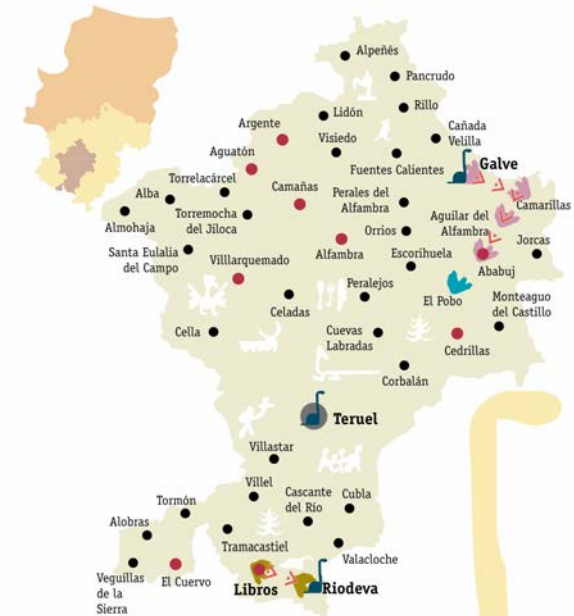

RAMSAT
Interreg Europe

European Union
European Regional
Development Fund

Dinoexperience in County Council of Teruel

Carmen Alonso Lorente

County council of Teruel

Carmenalonso@comarcateruel.es

16th of February 2022 – Study visit in Teruel

Where is the Good Practice?

DINO EXPERIENCE

-  **Dinópolis Teruel . Titania Riodeva . Legendark Galve**
-  **Un safari por la sabana del Turolense** El Pobo
-  **La ruta del gigante** Poblado Minero de Libros > Riodeva
-  **Tras la huella del Dinosaurio**
Galve > Alguilar de Alfambra > Ababuj
-  **Puntos de interés alternativos**

> Indica ruta continua para ayudarnos a conocer los diferentes espacios de manera más cómoda

Time line

Impact in the territory

Stakeholders:

- **Counties**
- **46 municipalities**
- **Paleontologic Foundation of Dinópolis.**
- **Rural tourism association of the County.**
- **Population in general involved in the strategic plan**