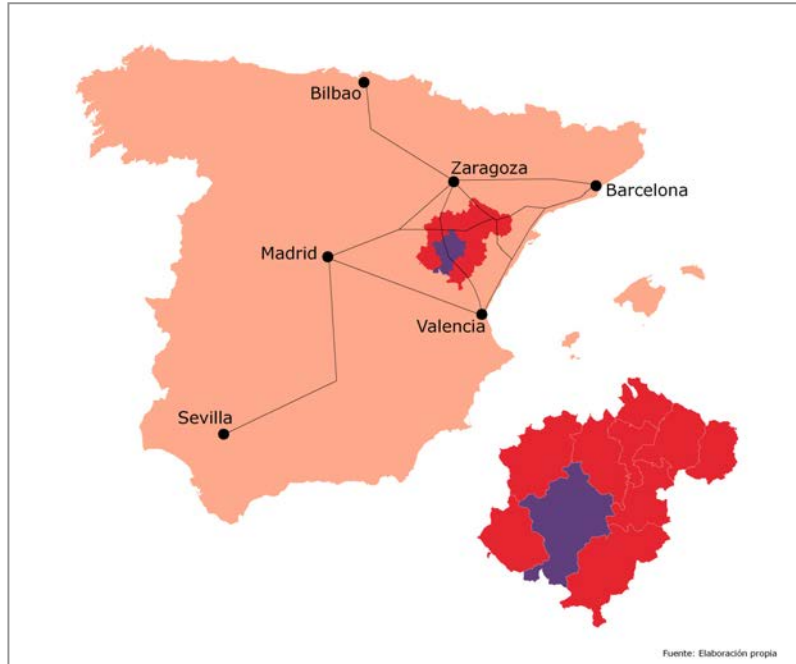

Where is the Good Practice?

DINO EXPERIENCE

-  **Dinópolis Teruel . Titania Riodeva . Legendark Galve**
-  **Un safari por la sabana del Turolense** El Pobo
-  **La ruta del gigante** Poblado Minero de Libros > Riodeva
-  **Tras la huella del Dinosaurio**
Galve > Alguilar de Alfambra > Ababuj
-  **Puntos de interés alternativos**

> Indica ruta continua para ayudarnos a conocer los diferentes espacios de manera más cómoda

Time line

Impact in the territory

Stakeholders:

- **Counties**
- **46 municipalities**
- **Paleontologic Foundation of Dinópolis.**
- **Rural tourism association of the County.**
- **Population in general involved in the strategic plan**